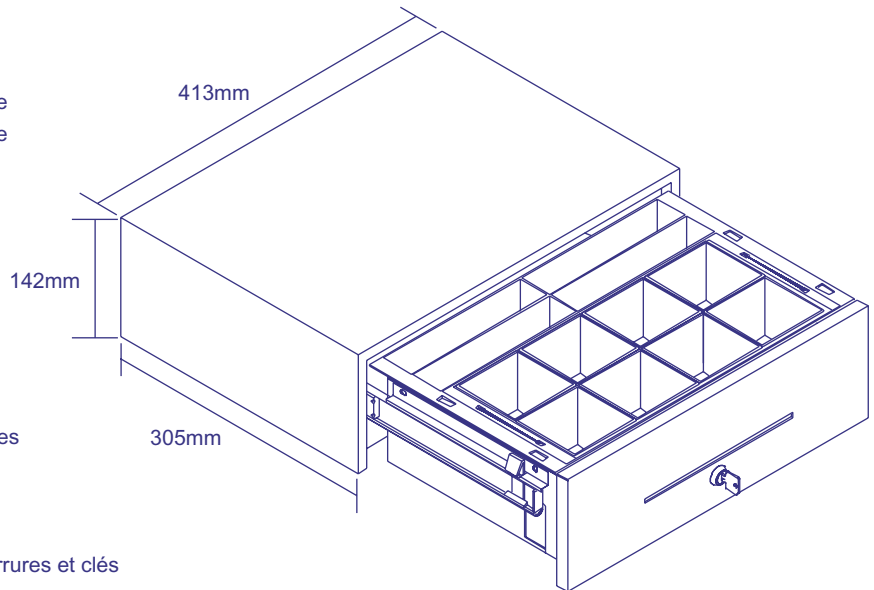

CashPlus Mini

La gamme CashPlus représente les modèles de tiroirs caisses les plus vendus sélectionnés à partir d'une liste de plus de 10 000 designs différents reflétant l'incomparable qualité et flexibilité propre à tous les produits Cash Bases. Chaque tiroir a des caractéristiques particulières, des inserts configurables et des dimensions différentes et est adaptable à tout type d'environnement commercial, partout dans le monde.

DESCRIPTION

Le faible encombrement du tiroir Mini optimise l'espace merchandising et l'ergonomie du poste de caisse.

CARACTÉRISTIQUES

- Construction robuste en acier
- Glissières sur roulements à billes
- Microswitch avec statut tiroir ouvert/tiroir fermé
- Ecran de fixation pour fixer le tiroir au meuble

OPTIONS

- Différents modèles d'inserts extractibles disponibles
- Casiers monnaie fixes ou amovibles
- Casiers à monnaie extractibles pour pesage
- Avec ou sans fente chèques
- Couvercle en métal pour l'insert avec choix de serrures et clés
- Système d'ouverture de secours sous le tiroir
- Serrure 2 ou 3 positions ou sans serrure
- Serrure avec clés identiques ou différentes
- Support métallique pour fixer le tiroir sous le comptoir
- Cache câble métallique à l'arrière du tiroir

DIMENSIONS

- Largeur: 413mm
- Profondeur: 305mm
- Hauteur: 142mm
- Poids: 10.5kg

IDEAL POUR

- Grandes surfaces spécialisées
- Librairies
- Stations essence
- Tabacs

modèle: mini